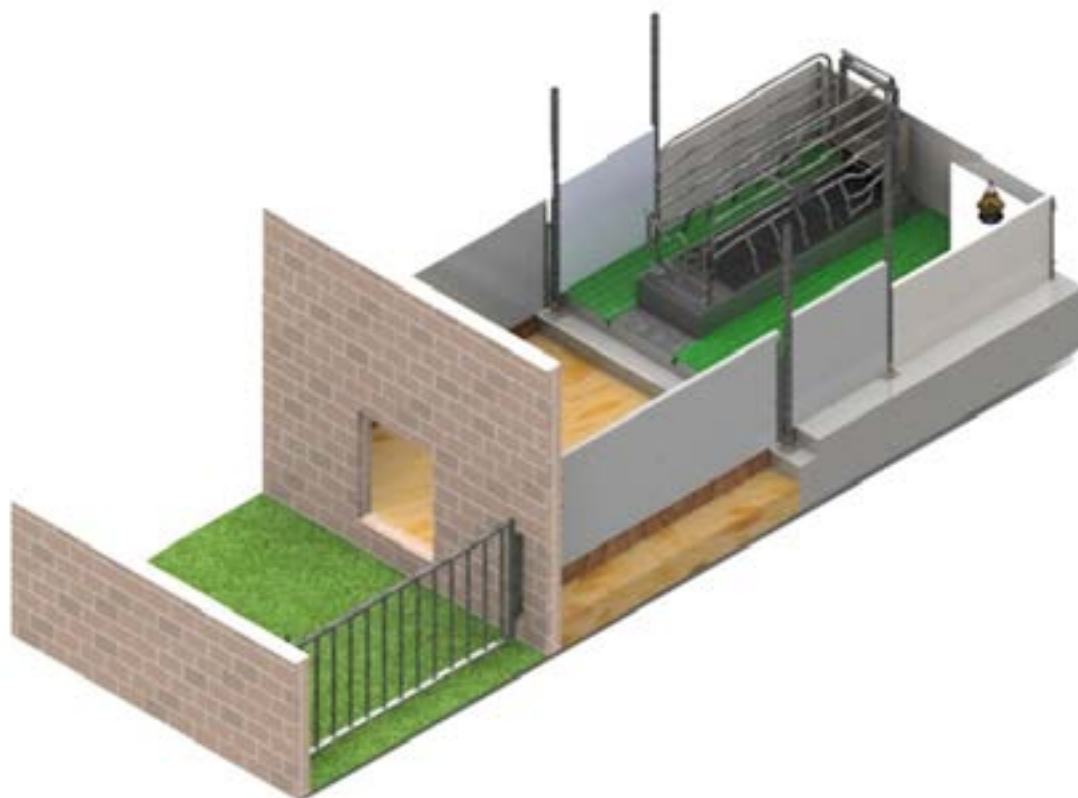

## La case qui répond aux exigences de l'agriculture biologique

Notre case BIOTEK s'adapte à tous les élevages bio, même les élevages sur paille. Vous souhaitez convertir votre exploitation ou rénover votre maternité, tout en sécurisant vos mises bas ? Nous vous proposons un accompagnement dédié et une case sur mesure qui s'accordera à votre bâtiment.

### + SES ATOUTS

- Bat-flancs spécifiques à la liberté de la truie
- Nid à porcelets pour leur confort et leur sécurité
- Zone d'exercice paillée surbaissée
- Cloisons facilement nettoyables et traitées anti UV
- Barrière pour zone extérieure articulée pour un raclage avec engin motorisé
- Stabilité de levage garantie par la poussée horizontale des 4 vérins

### + MATÉRIAUX

- Sol béton seul ou combiné avec sol plastique porteur truie 350 kg MIK®, haute qualité et résistance sous la truie
- Portillon d'accès extérieur actionnable par la truie
- Entourage bas PVC HT 50 cm, haute résistance aux chocs et à l'usure
- Entourage haut polypropylène HT 1 m PANELTIM®,  $\pm 10 \text{ kg/m}^2$ , épaisseur 50 mm, 100% hermétique, résistance aux chocs et à l'ammoniac
- Pieds bat-flancs et châssis en inox, hygiéniques, durables, anti-corrosion