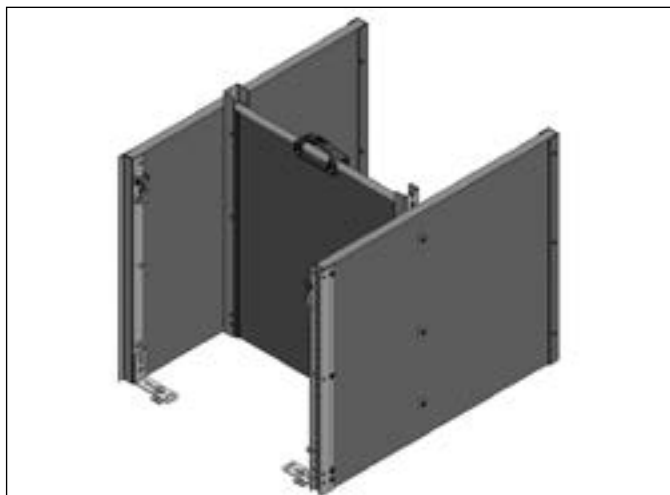

+ SES ATOUTS

- Optimisation de la main d'oeuvre
- Moins de déplacements d'animaux
- Lavage facilité
- Meilleure croissance pour les porcelets et moins de stress
- Poignée plastique rabattable
- Trappe papillon, accès fosse
- Sol plastique : durabilité, confort
- Sol plastique & fonte : deux zones distinctes, le plastique, plus confortable pour le couchage et la fonte pour les déjections

+ MATÉRIAUX

- Panneaux façades et séparations en PVC EP 35 mm, HT 750 mm, couleur gris clair
- Sol plastique Rotecna & fonte
- Sol plastique Rotecna & béton haute résistance (135kg /m²)
- Sol plastique Rotecna & caillebotis fils galva
- Sol couloir anti-dérapant
- Îlot plastique relevable (trappe papillon)
- Caillebotis fonte relevable
- Abreuvoir tout inox
- Nourrisseur inox amovible

SEVRAGE

KIT DALLE BÉTON

NID RELEVÉ & TRAPPE ACCÈS FOSSE

SOL PLASTIQUE & FONTE

NIDS & LAMPES SUN SKOT

KIT PORTILLON AVEC POIGNÉE RABATTABLE

KIT PANNEAU COULISSANT (INFIRMERIE)