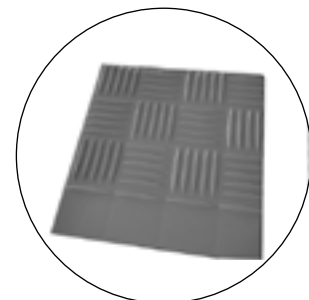

SEVRAGE

Sol plastique & fonte

Sol plastique relevable & caillebotis fils galva

Sol plastique plein

Sol anti-dérapant

Voir gamme jouets

Voir gamme alimentation

Voir gamme abreuvement

+ SES ATOUTS

- Optimisation de la main d'oeuvre
- Moins de déplacements d'animaux
- Lavage facilité
- Meilleure croissance pour les porcelets et moins de stress
- Poignée plastique rabattable
- Trappe papillon, accès fosse
- Sol plastique : durabilité, confort
- Sol plastique & fonte : deux zones distinctes, le plastique, plus confortable pour le couchage et la fonte pour les déjections

+ MATÉRIAUX

- Panneaux façades et séparations en PVC EP 35 mm, HT 750 mm, couleur gris clair
- Sol plastique Rotecna & fonte
- Sol plastique Rotecna & béton haute résistance (135kg /m²)
- Sol plastique Rotecna & caillebotis fils galva
- Sol couloir anti-dérapant
- Îlot plastique relevable (trappe papillon)
- Caillebotis fonte relevable
- Abreuvoir tout inox
- Nourrisseur inox amovible