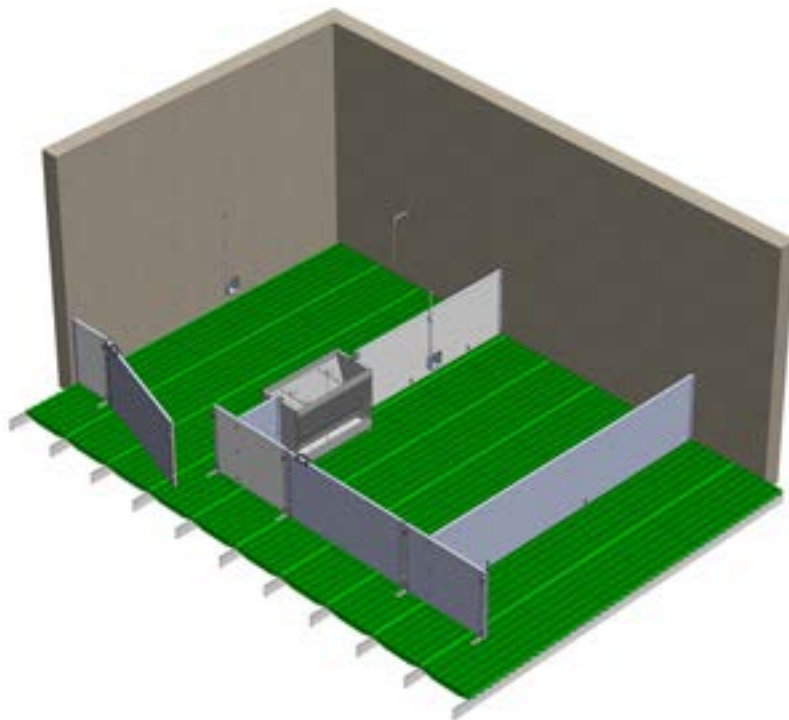

SEVRAGE

Sol plastique & fonte

Sol plastique relevable & caillebotis fils galva

Sol plastique plein

Sol anti-dérapant

Voir gamme jouets

Voir gamme alimentation

Voir gamme abreuvement

+ SES ATOUTS

- Optimisation de la main d'oeuvre
- Moins de déplacements d'animaux
- Lavage facilité
- Meilleure croissance pour les porcelets et moins de stress
- Poignée plastique rabattable
- Trappe papillon, accès fosse
- Sol plastique : durabilité, confort
- Sol plastique & fonte : deux zones distinctes, le plastique, plus confortable pour le couchage et la fonte pour les déjections

+ MATÉRIAUX

- Panneaux façades et séparations en PVC EP 35 mm, HT 750 mm, couleur gris clair
- Sol plastique Rotecna & fonte
- Sol plastique Rotecna & béton haute résistance (135kg /m²)
- Sol plastique Rotecna & caillebotis fils galva
- Sol couloir anti-dérapant
- Îlot plastique relevable (trappe papillon)
- Caillebotis fonte relevable
- Abreuvoir tout inox
- Nourrisseur inox amovible

SEVRAGE

KIT DALLE BÉTON

NID RELEVÉ & TRAPPE ACCÈS FOSSE

SOL PLASTIQUE & FONTE

NIDS & LAMPES SUN SKOT

KIT PORTILLON AVEC POIGNÉE RABATTABLE

KIT PANNEAU COULISSANT (INFIRMERIE)