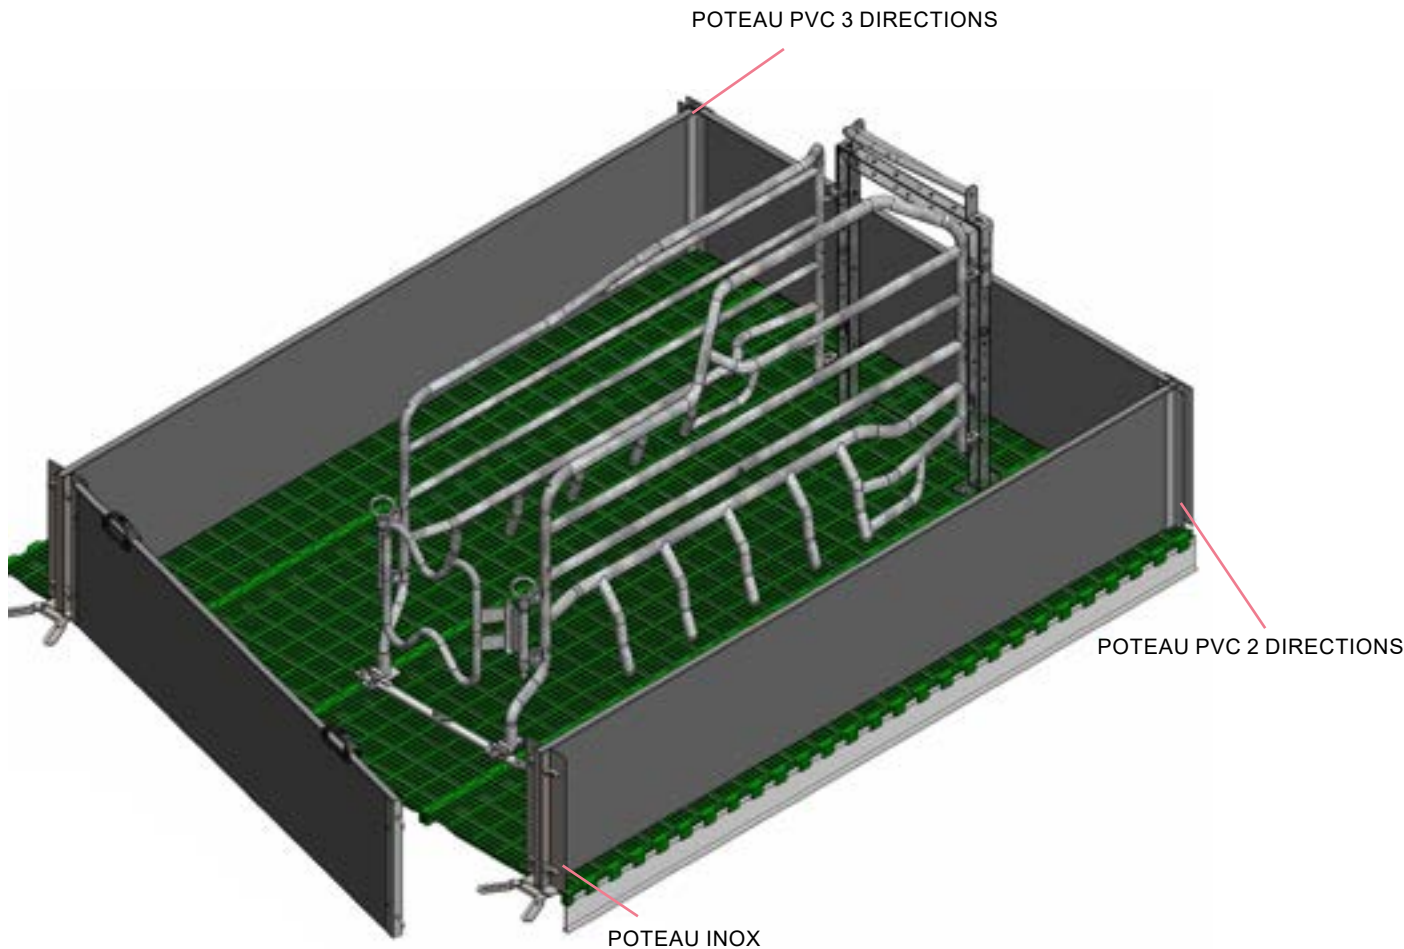

LACTEK

Notre case LACTEK a fait ses preuves

La plus classique de nos cases reste une valeur sûre, même après toutes ces années ! Vous cherchez une case maternité simple et efficace avec un bon rapport qualité-prix? Ne cherchez plus !

+ SES ATOUTS

- Économique
- Évolutive et adaptable
- Simple et fiable
- Facile à laver
- Ergonomique : poteaux 2 ou 3 directions

+ MATÉRIAUX

- Sol plastique porteur truie 350 kg MIK®, haute qualité et résistance
- Entourage PVC HT 50 cm, haute résistance aux chocs et à l'usure
- Poteaux inox, hygiéniques, durables, anti-corrosion