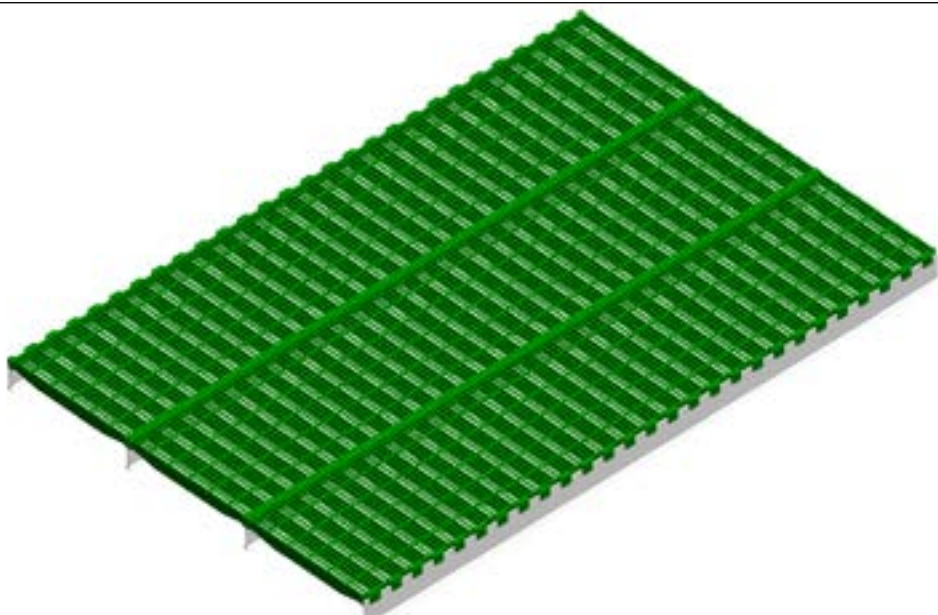

LACTEK

Notre case LACTEK a fait ses preuves

La plus classique de nos cases reste une valeur sûre, même après toutes ces années ! Vous cherchez une case maternité simple et efficace avec un bon rapport qualité-prix? Ne cherchez plus !

+ SES ATOUTS

- Économique
- Évolutive et adaptable
- Simple et fiable
- Facile à laver
- Ergonomique : poteaux 2 ou 3 directions

+ MATÉRIAUX

- Sol plastique porteur truie 350 kg MIK®, haute qualité et résistance
- Entourage PVC HT 50 cm, haute résistance aux chocs et à l'usure
- Poteaux inox, hygiéniques, durables, anti-corrosion