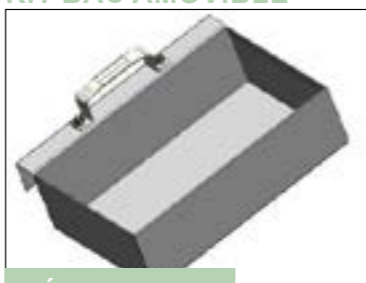

CHARIOT DE VACCINATION EAZYVAC

CHARIOT DE VACCINATION EAZYVAC

Finis le mal de dos !

Le chariot permet de vacciner les porcelets à hauteur d'homme pour réduire la pénibilité de travail de l'éleveur. Il s'élève grâce à un transpalette ciseaux semi électrique pour plus d'ergonomie. Sa surface utile intérieure d'1,1m² permet de transporter jusqu'à 200kg (environ 30 porcelets).

KIT BAC AMOVIBLE

RÉF. 9307007

KIT SÉPARATION

RÉF. 9307006

Option bac amovible
pour organiser
le matériel de
vaccination

+ SES ATOUTS

- Bien-être, sécurité pour l'animal et l'éleveur
- Confort de travail, ergonomique, mobile
- Prévention des TMS (Troubles Musculo-Squelettiques)
- Nettoyage facile
- Faible coût, amortissement rapide
- Cloisons résistantes et hygiéniques
- Meilleure efficacité vaccinale (constance)
- **En option :**
Cloison amovible pour trier et manipuler facilement les porcelets
Bac amovible pour transporter le matériel

+ MATÉRIAUX

- Sol caillebotis plastique Rotecna®, haute qualité et résistance
- Portes inox hygiéniques, revêtement anti-dérapant, avec butée caoutchouc pour amortir la chute
- Châssis et visserie inox hygiéniques
- Traitement de l'inox par microbillage pour une meilleure hygiène et finition
- Cloisons PVC, 100% recyclables, épaisseur 35 mm