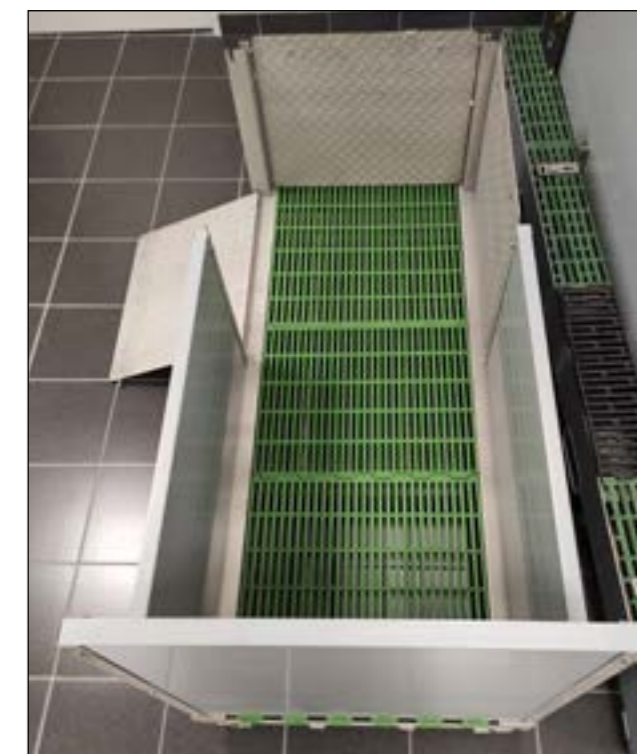

CHARIOT DE VACCINATION EAZYVAC

CHARIOT DE VACCINATION EAZYVAC

Finis le mal de dos !

Le chariot permet de vacciner les porcelets à hauteur d'homme pour réduire la pénibilité de travail de l'éleveur. Il s'élève grâce à un transpalette ciseaux semi électrique pour plus d'ergonomie. Sa surface utile intérieure d'1,1m² permet de transporter jusqu'à 200kg (environ 30 porcelets).

KIT BAC AMOVIBLE

RÉF. 9307007

KIT SÉPARATION

RÉF. 9307006

Option bac amovible
pour organiser
le matériel de
vaccination

+ SES ATOUTS

- Bien-être, sécurité pour l'animal et l'éleveur
- Confort de travail, ergonomique, mobile
- Prévention des TMS (Troubles Musculo-Squelettiques)
- Nettoyage facile
- Faible coût, amortissement rapide
- Cloisons résistantes et hygiéniques
- Meilleure efficacité vaccinale (constance)
- **En option :**
Cloison amovible pour trier et manipuler facilement les porcelets
Bac amovible pour transporter le matériel

+ MATÉRIAUX

- Sol caillebotis plastique Rotecna®, haute qualité et résistance
- Portes inox hygiéniques, revêtement anti-dérapant, avec butée caoutchouc pour amortir la chute
- Châssis et visserie inox hygiéniques
- Traitement de l'inox par microbillage pour une meilleure hygiène et finition
- Cloisons PVC, 100% recyclables, épaisseur 35 mm