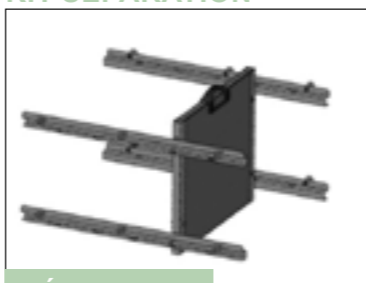

CHARIOT DE VACCINATION EAZYVAC

CHARIOT DE VACCINATION EAZYVAC

Finis le mal de dos !

Le chariot permet de vacciner les porcelets à hauteur d'homme pour réduire la pénibilité de travail de l'éleveur. Il s'élève grâce à un transpalette ciseaux semi électrique pour plus d'ergonomie. Sa surface utile intérieure d'1,1m² permet de transporter jusqu'à 200kg (environ 30 porcelets).

KIT BAC AMOVIBLE

RÉF. 9307007

KIT SÉPARATION

RÉF. 9307006

Option bac amovible
pour organiser
le matériel de
vaccination

+ SES ATOUTS

- Bien-être, sécurité pour l'animal et l'éleveur
- Confort de travail, ergonomique, mobile
- Prévention des TMS (Troubles Musculo-Squelettiques)
- Nettoyage facile
- Faible coût, amortissement rapide
- Cloisons résistantes et hygiéniques
- Meilleure efficacité vaccinale (constance)
- **En option :**
Cloison amovible pour trier et manipuler facilement les porcelets
Bac amovible pour transporter le matériel

+ MATÉRIAUX

- Sol caillebotis plastique Rotecna®, haute qualité et résistance
- Portes inox hygiéniques, revêtement anti-dérapant, avec butée caoutchouc pour amortir la chute
- Châssis et visserie inox hygiéniques
- Traitement de l'inox par microbillage pour une meilleure hygiène et finition
- Cloisons PVC, 100% recyclables, épaisseur 35 mm