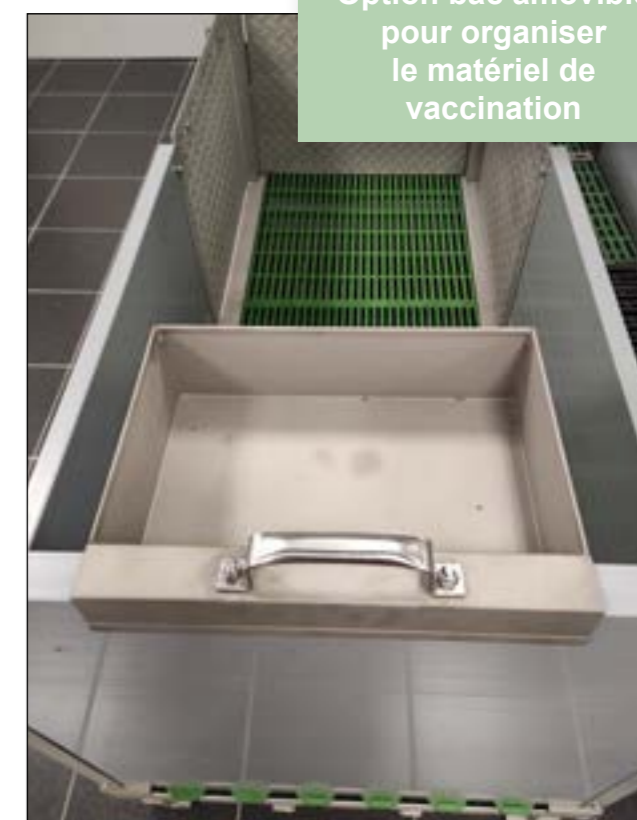

CHARIOT DE VACCINATION EAZYVAC

CHARIOT DE VACCINATION EAZYVAC

Finis le mal de dos !

Le chariot permet de vacciner les porcelets à hauteur d'homme pour réduire la pénibilité de travail de l'éleveur. Il s'élève grâce à un transpalette ciseaux semi électrique pour plus d'ergonomie. Sa surface utile intérieure d'1,1m² permet de transporter jusqu'à 200kg (environ 30 porcelets).

KIT BAC AMOVIBLE

RÉF. 9307007

KIT SÉPARATION

RÉF. 9307006

Option bac amovible
pour organiser
le matériel de
vaccination

+ SES ATOUTS

- Bien-être, sécurité pour l'animal et l'éleveur
- Confort de travail, ergonomique, mobile
- Prévention des TMS (Troubles Musculo-Squelettiques)
- Nettoyage facile
- Faible coût, amortissement rapide
- Cloisons résistantes et hygiéniques
- Meilleure efficacité vaccinale (constance)
- **En option :**
Cloison amovible pour trier et manipuler facilement les porcelets
Bac amovible pour transporter le matériel

+ MATÉRIAUX

- Sol caillebotis plastique Rotecna®, haute qualité et résistance
- Portes inox hygiéniques, revêtement anti-dérapant, avec butée caoutchouc pour amortir la chute
- Châssis et visserie inox hygiéniques
- Traitement de l'inox par microbillage pour une meilleure hygiène et finition
- Cloisons PVC, 100% recyclables, épaisseur 35 mm