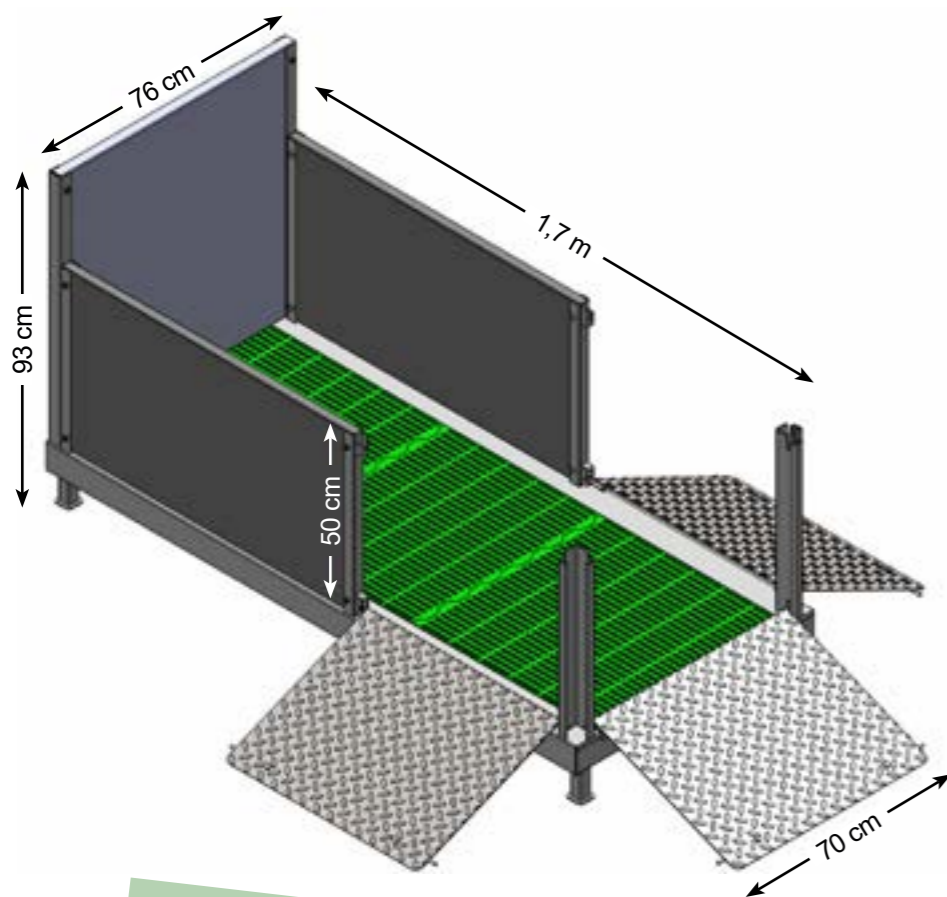

CHARIOT DE VACCINATION EAZYVAC

CHARIOT DE VACCINATION EAZYVAC

Finis le mal de dos !

Le chariot permet de vacciner les porcelets à hauteur d'homme pour réduire la pénibilité de travail de l'éleveur. Il s'élève grâce à un transpalette ciseaux semi électrique pour plus d'ergonomie. Sa surface utile intérieure d'1,1m² permet de transporter jusqu'à 200kg (environ 30 porcelets).

KIT BAC AMOVIBLE

RÉF. 9307007

KIT SÉPARATION

RÉF. 9307006

Option bac amovible
pour organiser
le matériel de
vaccination

+ SES ATOUTS

- Bien-être, sécurité pour l'animal et l'éleveur
- Confort de travail, ergonomique, mobile
- Prévention des TMS (Troubles Musculo-Squelettiques)
- Nettoyage facile
- Faible coût, amortissement rapide
- Cloisons résistantes et hygiéniques
- Meilleure efficacité vaccinale (constance)
- **En option :**
Cloison amovible pour trier et manipuler facilement les porcelets
Bac amovible pour transporter le matériel

+ MATÉRIAUX

- Sol caillebotis plastique Rotecna®, haute qualité et résistance
- Portes inox hygiéniques, revêtement anti-dérapant, avec butée caoutchouc pour amortir la chute
- Châssis et visserie inox hygiéniques
- Traitement de l'inox par microbillage pour une meilleure hygiène et finition
- Cloisons PVC, 100% recyclables, épaisseur 35 mm